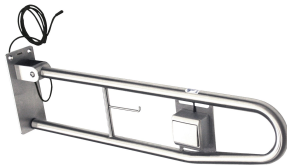

Befestigungsschelle 4-fach verstellbar für WC-Anschlussbogen DN 90 / DN 100, komplett mit flexiblem Anschluss Schlauch, WC-Anschlussbogen, Haltebolzen für WC, Bauschutz und Befestigungsmaterial.

Abmessungen 450 x 1120 mm (B x H)

Modell-Linie: AQUAFIX | AQFX0007

Installationselemente | Installationselemente für WCs

Betätigungsplatte mit 1 Taste für Wandeinbau-Spülkasten

2000067429
AQUA557

Betätigungsplatte mit 2 Tasten für Wandeinbau-Spülkasten

2000067493
AQUA555

AQUATIMER - A3000 open elektronische WC-Spülkastensteuerung

2030021142
AT300051

EXOS. - A3000 open elektronische WC-Spülkastensteuerung

2030036621
EXOS0027

Optionales Zubehör

AQUAFIX Wandwinkel-Set

2000100867
ZCMPX140

CONTINA Wandklappgriff mit elektronischer Spülbetätigung

2000103283
CNTX72F-R

CONTINA Wandklappgriff mit elektronischer Spülbetätigung

2000103284
CNTX72F-L

AQUAFIX Befestigungselement

2030019966
AQFX0003