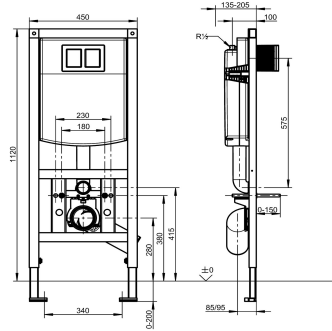

KWC AQUAFIX

Installationselement mit Spülkasten für barrierefreie WC-Anlagen

Modell-Linie: AQUAFIX | AQFX0007

Installationselemente | Installationselemente für WCs

KWC-Nr.

2030020128

Installationselement für barrierefreie WC-Becken, mit Spülkasten

AQUAFIX-Installationselement für barrierefreie, wandhängende WC-Becken, mit Wandeinbauspülkasten. Selbsttragende, pulverbeschichtete Stahlrahmenkonstruktion, TÜV geprüft, zur Einzelmontage für Trockenverkleidung. Wandeinbauspülkasten schwitzwasserisoliert, mit 2-Mengenspülung (7,5-4,5 l oder 4-2 l) oder Start/Stopp-Spülung, Übertragung der Auslösefunktion über flexible Druckspiralen, Füllventil Armaturengruppe I,

Befestigungsschelle 4-fach verstellbar für WC-Anschlussbogen DN 90 / DN 100, komplett mit flexiblem Anschluss Schlauch, WC-Anschlussbogen, Haltebolzen für WC, Bauschutz und Befestigungsmaterial.

Abmessungen 450 x 1120 mm (B x H)

Technische Daten

Anwendung	barrierefrei
Ausführung	Einbauarmatur
Höhenverstellung	
Nennweite	
Material	
Wandstärke (minimal)	
Art der Mischung	
Abgangsgröße	
Gesamttiefe	
Gesamthöhe	
Gesamtbreite	
Art	
Art der Montage	