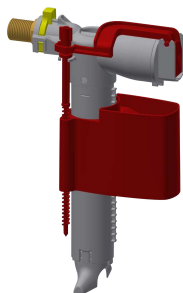

AQUAFIX-Installationselement für barrierefreie, wandhängende WC-Becken, mit Wandeinbauspülkasten. Selbsttragende, pulverbeschichtete Stahlrahmenkonstruktion, TÜV geprüft, zur Einzelmontage für Trockenverkleidung. Wandeinbauspülkasten schwitzwasserisoliert, mit 2-Mengenspülung (7,5-4,5 l oder 4-2 l) oder Start/Stopp-Spülung, Übertragung der Auslösefunktion über flexible Druckspiralen, Füllventil Armaturengruppe I,

Befestigungsschelle 4-fach verstellbar für WC-Anschlussbogen DN 90 / DN 100, komplett mit flexiblem Anschluss Schlauch, WC-Anschlussbogen, Haltebolzen für WC, Bauschutz und Befestigungsmaterial.

Abmessungen 450 x 1120 mm (B x H)

2000100867
ZCMPX140

CONTINA Wandklappgriff mit elektronischer Spülbetätigung

2000103283
CNTX72F-R

CONTINA Wandklappgriff mit elektronischer Spülbetätigung

2000103284
CNTX72F-L

AQUAFIX Befestigungselement

2030019966
AQFX0003

AQUAFIX Befestigungselement

2030019974
AQFX0004

Ersatzteile

KWC AQUAFIX

Installationselement mit Spülkasten für barrierefreie WC-Anlagen

Modell-Linie: AQUAFIX | AQFX0007

Installationselemente | Installationselemente für WCs