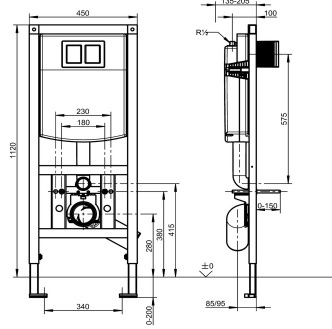

KWC AQUAFIX Esteetön seinäasennuselementti

Modell-Linie: AQUAFIX | AQFX0007
Asennustelineet | Asennusyksiköt wc

KWC-No.

2030020128

Liikuntarajoitteisille WC -istuim-pesuallasyhdistelmää

AQUAFIX-seinäasennuselementti kaitteettomiin seinään asennettaviin WC -istuimiin, piiloasennettu huuhtelusäiliö. Itsekantava jauhemaalattu teräsraakenne, TÜV-testattu, yksittäiseen asennukseen seinäverhouksen sisään. Piiloasennettu huuhtelusäiliö kondensieristetty, kaksoishuuhtelutoiminto (7,5/4,5 l tai 4/2 l) tai käynnistys/pysäytys -painike, huuhtelutoiminnon käynnistys, huuhtelu äänieristysluokka I. Asennustelineessä 4 kiinnityskohtaa, soveltuu WC -yhteille DN 90 / DN 100. Mukana

joustava syöttöletku, WC -yhde, WC -istuimen kiinnityspultit, suojaus- ja asennustarvikkeet.

Mitat 450 x 1120 mm
Korkeuden säätö 0-200 mm
Syvyyden säätö 155-205 mm käytettäessä seinäkulmasarjaa seinälle asennusta varten

Tekniset tiedot

Sovellus
Kaitteeton
ATT-WS-BUILTINMODEL
Korkeuden säätö
Nimellinen halkaisija
Materiaali
Minimi seinän vahvuus
Sekoituksen tyyppi
Ulostuloaukon halkaisija
Kokonaissyvyys
Kokonaiskorkeus
Kokonaisleveys
Tyyppi
Asennustapa
IviCode

WC-huuhtelu
Kyllä
BUILT-IN
200 mm
DN 15
Teräs
155 mm
Ei
DN 100
155 mm
1,120 mm
450 mm
Asennuselementti
Seinä ja lattia asennus
0

Tarvittavat lisävarusteet

KWC AQUAFIX

Esteetön seinäasennuselementti

Modell-Linie: AQUAFIX | AQFX0007