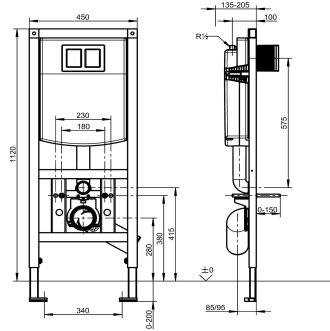

## KWC AQUAFIX Installatie-element

Modell-Linie: AQUAFIX | AQFX0007  
Installatie-elementen | Installatie-elementen voor toiletten

### KWC-No.

**2030020128**

Installatie-element voor barrièrevrij, wandhangend toilet,  
afmetingen 450 x 1120 mm (B x H)

AQUAFIX installatie-element voor barrièrevrij, wandhangend toilet met ingebouwd spoelreservoir. Zelfdragende gepoedercoate stalen frameconstructie, TÜV getest, voor afzonderlijke montage op droogbouwplaten. Spoelreservoir geïsoleerd tegen condenswater, met twee spoelvolumes (7,5-4,5 l of 4-2 l) of start/stop-spoeling, activering via flexibele drukspiraal, vlotter geluidsklasse I,

bevestigingssteun 4-voudig verstelbaar voor WC-aansluitbocht DN 90/DN 100, compleet met flexibele aansluitlang, WC-aansluitbocht, bevestigingsbouten voor toilet ruwbouwbescherming en bevestigingsmateriaal.

Afmetingen 450 x 1120 mm (B x H)