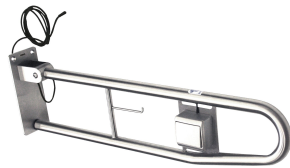

AQUAFIX installatie-element voor barrièrevrij, wandhangend toilet met ingebouwd spoelreservoir. Zelfdragende gepoedercoate stalen frameconstructie, TÜV getest, voor afzonderlijke montage op droogbouwplaten. Spoelreservoir geïsoleerd tegen condenswater, met twee spoelvolumes (7,5-4,5 l of 4-2 l) of start/stop-spoeling, activering via flexibele drukspiraal, vlotter geluidsklasse I,

bevestigingssteun 4-voudig verstelbaar voor WC-aansluitbocht DN 90/DN 100, compleet met flexibele aansluitlang, WC-aansluitbocht, bevestigingsbouten voor toilet ruwbouwbescherming en bevestigingsmateriaal.

WC-spoeling
Ja
BUILT-IN
200 mm
DN 15
Staal
155 mm
Neen
DN 100
155 mm
1,120 mm
450 mm
Installatie-element
Wand- en vloer bevestiging

Vereiste toebehoren

KWC AQUAFIX Installatie-element

Modell-Linie: AQUAFIX | AQFX0007
Installatie-elementen | Installatie-elementen voor toiletten

**AQUATIMER - A3000 open
elektronische WC-sturing**

2030021142
AT300051

EXOS. WC-sturing speelreservoir

2030036621
EXOS0027

Optionele toebehoren

AQUAFIX wandbeugel

2000100867
ZCMPX140

CONTINA handgreep