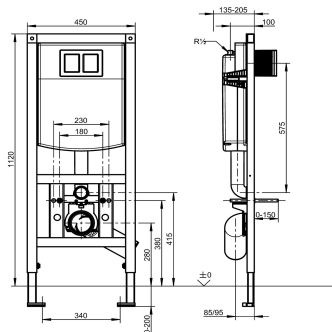

KWC AQUAFIX

Stelaż podtynkowy do misek WC przeznaczonych do łazienek bez barier wyposażony w zbiornik na wodę.

Modell-Linie: AQUAFIX | AQFX0007

Stelaże podtynkowe | Stelaże podtynkowe, WC

KWC-No.

2030020128

Stelaż podtynkowy do wiszących misek WC dla osób niepełnosprawnych, wymiary 450 x 1120 mm (szer. x wys.)

Stelaż podtynkowy AQUAFIX do przeznaczonych do łazienek bez barier, wiszących misek WC wyposażony w zbiornik na wodę do zabudowy w ścianie. Samonośna, powlekana proszkowo rama stalowa. Produkt sprawdzony przez niemiecki TÜV. Do zabudowy pojedynczej – suchej. Wyposażony w izolację przeciwwoszeniową zbiornik spłuczki podtynkowej z funkcją wyboru jednej z dwóch opcji pojemności (7,5-4,5 l lub 4-2 l) lub z funkcją spłukiwania start/stop. Przeniesienie siły wyzwalającej funkcję spłukiwania przez wysoce elastyczne spirale przyciskowe. Zawór napędzający – I klasa głośności. Zacisk mocujący regulowany 4-stopniowo,

pasujący do kolana odpływowego miski WC DN 90/DN 100. W komplecie: elastyczny wąż przyłączeniowy, kolano odpływowe, sworznie do osadzenia miski WC, osłony ochronne na czas budowy i zestaw montażowy.

Wymiary (szer. x wys.): 450 x 1185 mm
Regulacja wysokości: 0 – 200 mm
Regulacja głębokości: 165 – 205 mm przy zastosowaniu uchwytów montażowych

Spłukiwanie do WC
Tak
BUILT-IN
200 mm
DN 15
Stal
155 mm
Nie
DN 100
155 mm
1,120 mm
450 mm
Element instalacyjny
Montaż naścienny i przypodłogowy

Niezbędne akcesoria

KWC AQUAFIX

Stelaż podtynkowy do misek WC przeznaczonych do łazienek bez barier wyposażony w zbiornik na wodę.