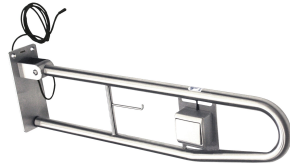

Stelaż podtynkowy do wiszących misek WC dla osób niepełnosprawnych, wymiary 450 x 1120 mm (szer. x wys.)

Stelaż podtynkowy AQUAFIX do przeznaczonych do łazienek bez barier, wiszących misek WC wyposażony w zbiornik na wodę do zabudowy w ścianie. Samonośna, powlekana proszkowo rama stalowa. Produkt sprawdzony przez niemiecki TÜV. Do zabudowy pojedynczej – suchej. Wyposażony w izolację przeciwwoszeniową zbiornik spłuczki podtynkowej z funkcją wyboru jednej z dwóch opcji pojemności (7,5-4,5 l lub 4-2 l) lub z funkcją spłukiwania start/stop. Przeniesienie siły wyzwalającej funkcję spłukiwania przez wysoce elastyczne spirale przyciskowe. Zawór napędzający – I klasa głośności. Zacisk mocujący regulowany 4-stopniowo,

Modell-Linie: AQUAFIX | AQFX0007

Stelaże podtynkowe | Stelaże podtynkowe, WC

Przycisk sflukujacy, 1-dzielny

2000067429
AQUA557

Przycisk sflukujacy, 2-dzielny

2000067493
AQUA555

AQUATIMER - A3000 open
Elektroniczny sterownik WC

2030021142
AT300051

EXOS - A3000 open Sterownik do sfluczki WC

2030036621
EXOS0027

Akcesoria opcjonalne

AQUAFIX Kqtownik scienny

2000100867
ZCMPX140

CONTINA Uchwyt skladany scienny

2000103283
CNTX72F-R

CONTINA Uchwyt skladany scienny

2000103284
CNTX72F-L

AQUAFIX Element mocujacy

2030019966
AQFX0003

AQUAFIX Element mocujacy

2030019974
AQFX0004