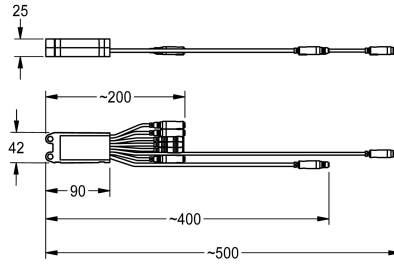

### Elektronikmodul EM1 A3000 open

Modell-Linie: AQUA3000OPEN | EA3OP0025

Zubehör und Funktionsteile | Ersatzteile Urinale & WCs

KWC-Nr.

**2030020323**

Elektronikmodul EM1 für AQUA 3000 open Sanitärarmaturen, mit zwei Sensoranschlüssen, zwei Temperaturfühleranschlüssen und

zwei Magnetventilanschlüssen. Mit ID 05240, 24 V DC.