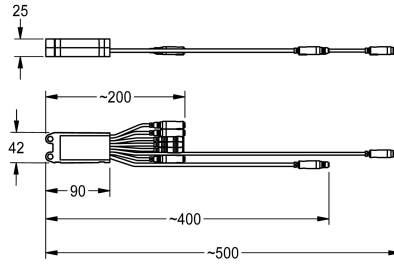

KWC

Elektronikmodul EM1 A3000 open

Modell-Linie: AQUA3000OPEN | EA3OP0025

Zubehör und Funktionsteile | Ersatzteile Urinale & WCs

KWC-Nr.

2030020323

Elektronikmodul EM1 für AQUA 3000 open Sanitärarmaturen, mit zwei Sensoranschlüssen, zwei Temperaturfühleranschlüssen und

zwei Magnetventilanschlüssen. Mit ID 05240, 24 V DC.

Technische Daten

teamNumber

0