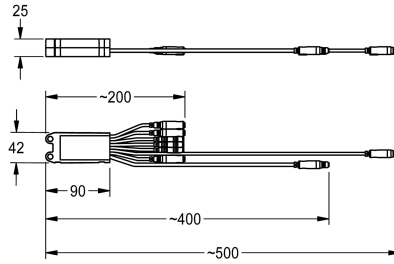

KWC

Elektronikmodul EM1 A3000 open

Modell-Linie: AQUA3000OPEN | EA30P0025

Zubehör und Funktionsteile | Ersatzteile Urinale & WCs

KWC-Nr.

2030020323

Elektronikmodul EM1 für AQUA 3000 open Sanitärarmaturen, mit zwei Sensoranschlüssen, zwei Temperaturfühleranschlüssen und

zwei Magnetventilanschlüssen. Mit ID 05240, 24 V DC.