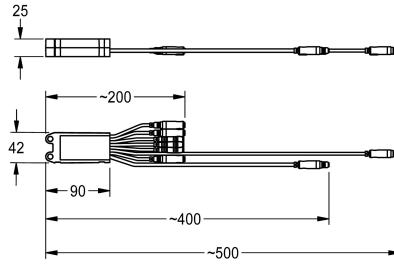

### Modulo elettronico EM1

Modell-Linie: AQUA3000OPEN | EA3OP0025

Ricambi | Ricambi per wc e orinatoi

#### KWC-No.

**2030020323**

Modulo elettronico EM1 per rubinetteria per sanitari AQUA 3000 open, con due collegamenti per sensore, due collegamenti per

sensore della temperatura e due collegamenti per elettrovalvola. Con ID 05240, 24 V CC.