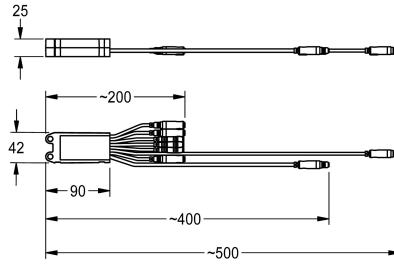

### Elektronische module EM1

Modell-Linie: AQUA3000OPEN | EA3OP0025

Reserve onderdelen | Reserve-onderdelen urinoirs en toiletten

KWC-No.

**2030020323**

Elektronische module EM1 voor AQUA 3000 open kranen, met twee sensoraansluitingen, temperatuurmeter én magneetventiel. Met ID