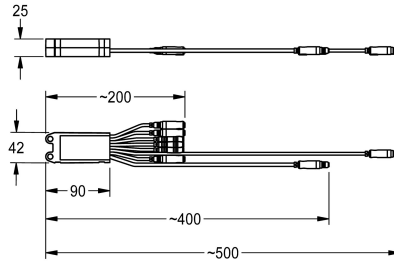

KWC

Elektronische module EM1

Modell-Linie: AQUA3000OPEN | EA3OP0025

Reserve onderdelen | Reserve-onderdelen urinoirs en toiletten

KWC-No.

2030020323

Elektronische module EM1 voor AQUA 3000 open kranen, met twee sensoraansluitingen, temperatuurmeter én magneetventiel. Met ID

05240, 24 V DC