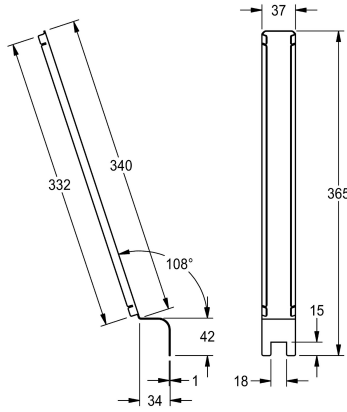

KWC CAMPUS

Spojovací prvek pro pisoárový žlab

Modell-Linie: **CAMPUS | ZCMPX0002**

Pisoáry a WC | Příslušenství WC & pisoáry

KWC-No.

2030020577

Spojovací prvek pro pisoárový žlab

Spojka pro pisoárové žlaby CMPX551GE až CMPX555GE z chromikové oceli, povrch hedvábně matný, tloušťka materiálu 1

mm. Pro zakrytí spoje u kombinací pisoárových žlabů.

Technické údaje

Množství

1

Množství uom

ks