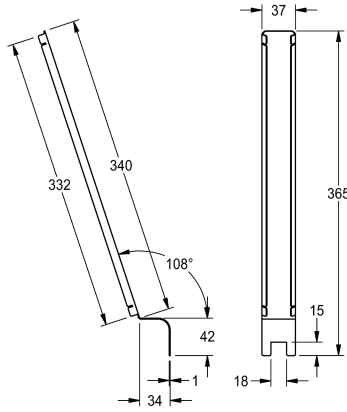

KWC CAMPUS

Pieza de conexión de urinario colectivo

Modell-Linie: **CAMPUS | ZCMPX0002**

Urinarios e inodoros | Accesorio Inodoro y Urinarios

KWC-No.

2030020577

Pieza de conexión de urinario colectivo

Pieza de conexión para urinario en serie CMPX551GE hasta CMPX555GE de acero de cromo-níquel, acabado satinado,

espesor de material de 1 mm, para cubrir las juntas de combinaciones de urinario en serie.

Datos técnicos

Cantidad

1

Cantidad de unidades de medición

Piezas