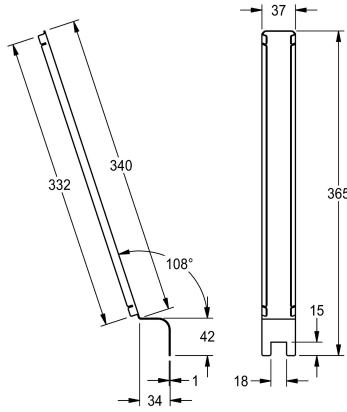

KWC CAMPUS

Pièce de raccordement urinoir multiple

Modell-Linie: **CAMPUS | ZCMPX0002**

Urinoirs et WC | Accessoires WC & urinoir

KWC-No.

2030020577

Pièce de raccordement pour urinoir multiple

Pièce de raccordement pour urinoirs collectifs CMPX551GE jusqu'à CMPX555GE et CMPX551GS jusqu'à CMPX555GS, en inox 316L,

satiné, épaisseur de matériau de 1 mm.

Données techniques

Unité de remplissage

1

Unité de mesure

Pièce