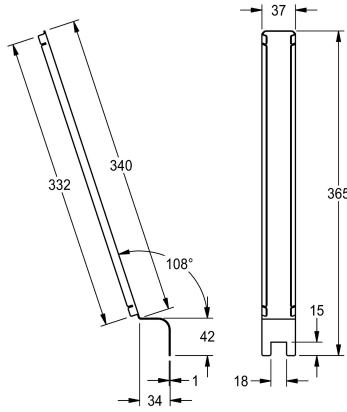

KWC CAMPUS

Fascia di giunzione per orinatori multipli

Modell-Linie: **CAMPUS | ZCMPX0002**

Orinatori e WC | Accessori per WC e orinatori

KWC-No.

2030020577

Fascia di giunzione per orinatori multipli

Connettore per orinatori CMPX551GE fino a CMPX555GE, in acciaio inox, superficie satinata, spessore del materiale 1 mm. Per coprire la

giunzione tra gli orinatori.

Dati tecnici

Capacità

1

Quantità UOM

Pezzi

teamNumber

0