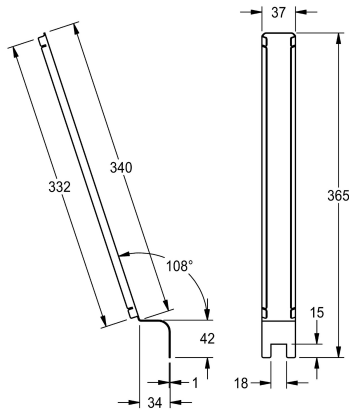

KWC CAMPUS

Fascia di giunzione per orinatori multipli

Modell-Linie: **CAMPUS | ZCMPX0002**

Orinatori e WC | Accessori per WC e orinatori

KWC-No.

2030020577

Fascia di giunzione per orinatori multipli

Connettore per orinatori CMPX551GE fino a CMPX555GE, in acciaio inox, superficie satinata, spessore del materiale 1 mm. Per coprire la

giunzione tra gli orinatori.

Dati tecnici

Capacità

1

Quantità UOM

Pezzi