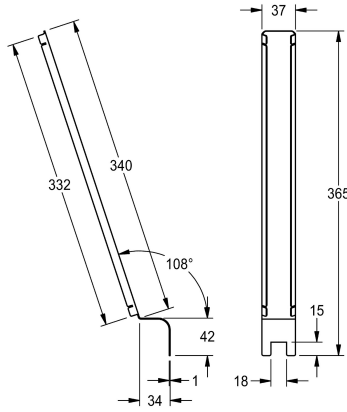

KWC CAMPUS Verbindingsstuk serie-urinoir

Modell-Linie: **CAMPUS | ZCMPX0002**
Urinoirs en toiletten | Toebehoren urinoirs / toiletten

KWC-No.

2030020577

Verbindingsstuk voor serie-urinoir

Verbindingsstuk voor serie-urinoirs CMPX551 GE tot CMPX555 GE van roestvrij staal, zijdemat, materiaaldikte 1 mm. Ter afdekking

van de verbindingen van urinoirgootcombinaties.

Technical Data

Vulhoeveelheid

1

Hoeveelheid meeteenheid

Stuk