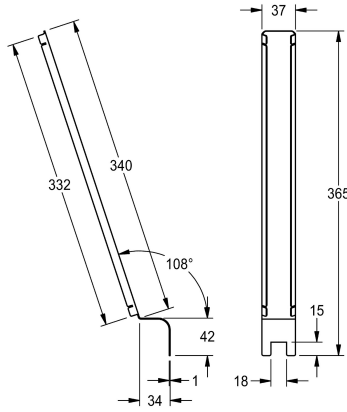

## KWC CAMPUS Verbindingsstuk serie-urinoir

Modell-Linie: CAMPUS | ZCMPX0002  
Urinoirs en toiletten | Toebehoren urinoirs / toiletten

### KWC-No.

**2030020577**

Verbindingsstuk voor serie-urinoir

Verbindingsstuk voor serie-urinoirs CMPX551 GE tot CMPX555 GE van roestvrij staal, zijdemat, materiaaldikte 1 mm. Ter afdekking

van de verbindingen van urinoirgootcombinaties.

### Technical Data

Vulhoeveelheid

1

Hoeveelheid meeteenheid

Stuk