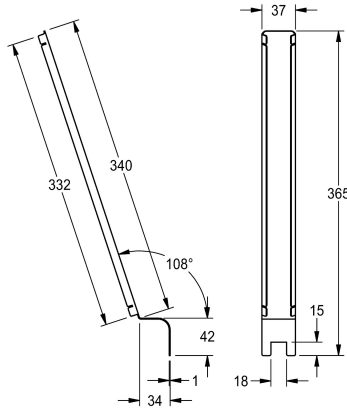

KWC CAMPUS

Łącznik do pisuaru szeregowego

Modell-Linie: **CAMPUS | ZCMPX0002**

Pisuary i miski ustępowe | Wyposażenie dodatkowe do pisuarów i misek ustępowych

KWC-No.

2030020577

Łącznik do pisuaru szeregowego do pisuar szeregowy

Łącznik do pisuarów rynnowych od CMPX551GE do CMPX555GE.
Stal szlachetna, powierzchnia szlifowana matowa, grubość materiału 1 mm. Do przykrycia połączenia kombinacji pisuarów.

Wymiary 38 x 365 mm (szer. x wys.)

Dane techniczne

Pojemność

1

Ilość uom

Sztuki