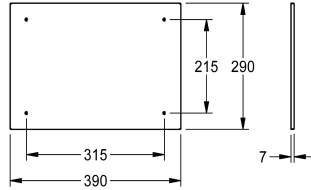

KWC HEAVY-DUTY Spiegel

Modell-Linie: HEAVYDUTY | HDTX0013
Accessories | Spiegel

KWC-Nr.

2030020885

Abmessungen 390 x 290 x 7 mm (B x H x T)

2030020886

Abmessungen 490 x 390 x 7 mm (B x H x T)

2030020887

Abmessungen 590 x 490 x 7 mm (B x H x T)

Gesamtbreite

390 mm

490 mm

590 mm

Spiegel, Chromnickelstahl, hochglanzpoliert, Materialstärke 1,0 mm, umlaufende Abkantung, diebstahlhemmendes Vorwandmontagesystem durch untergelegte Polystyrolplatte mit verdeckter Befestigung (Klebeband), inklusive Edelstahlschrauben

und Dübel.

Abmessungen 390 x 290 x 7 mm (B x H x T)

Technische Daten

verdeckte Befestigung

Material

Materialtyp

Materialstärke

Gesamttiefe

1.4301 Chromnickelstahl V2A

1 mm

7 mm

290 mm

390 mm

Kunststoff

hochglanzpoliert

verriegelt