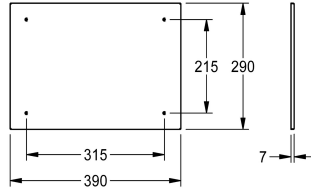

KWC HEAVY DUTY HDTX0013 Peili HDTX0013 Peili

Modell-Linie: HEAVYDUTY | HDTX0013
Saniteettivarusteet julkisiin tiloihin | Peilit

KWC-No.

2030020885

Kokonaisleveys

390 mm

Ruostumattomasta teräksestä valmistettu peili, korkea kiillotettu, materiaalin paksuus 1,0 mm, jatkuva viisto, varkaudenesto etuseinään kiinnitysjärjestelmä alla peitetyn polystyreenilevyn

kautta piilokiinnikkeellä, asennusmateriaali mukana.
Mitat 390 x 290 x 7 mm (L x K x S)

Tekniset tiedot

Piilo kiinnitys
Materiaali
Rst teräslaji
Materiaalin vahvuus
Kokonaissyvyys
Kokonais korkeus
Kokonaisleveys
Tuki
Pinnan viimeistely
Kiinnitystapa
Asennustapa
lviCode

Kyllä
Ruostumaton teräs
1.4301
1 mm
7 mm
290 mm
390 mm
Synteettinen
Korkea kiiltainen
Salpa
Seinäasennus
0