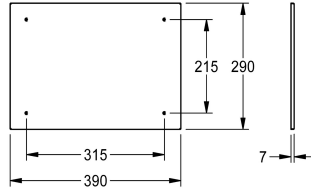

KWC HEAVY-DUTY Spiegel

Modell-Linie: HEAVYDUTY | HDTX0013
Accessoires | Spiegels

KWC-No.

2030020885

2030020886

Afmetingen 490 x 390 x 7 mm (B x H x D)

2030020887

Afmetingen 590 x 490 x 7 mm (B x H x D)

Totale breedte

390 mm

490 mm

590 mm

Spiegel van Chroomnikkelstaal, hoogglans gepolijst, materiaaldikte 1 mm, met omgezette randen van 7 mm, diefstalbelemmerende montageset met polystyreen plaat en verborgen bevestiging (tape),

incl. RVS schroeven en pluggen.

Afmetingen 390 x 290 x 7 mm (B x H x D)

Technical Data

Verborgen bevestiging

Materiaal

Materiaalcode

Materiaaldikte

Totale diepte

1.4301

1 mm

7 mm

290 mm

390 mm

Kunststof

Hoogglans

Vergrendeld