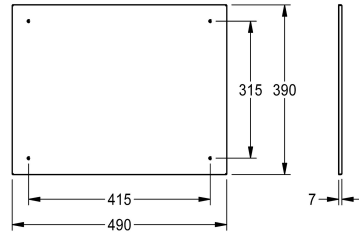

KWC HEAVY-DUTY Spiegel

Modell-Linie: HEAVYDUTY | HDTX0014
Accessories | Spiegel

KWC-Nr.

2030020885

Abmessungen 390 x 290 x 7 mm (B x H x T)

2030020886

Abmessungen 490 x 390 x 7 mm (B x H x T)

2030020887

Abmessungen 590 x 490 x 7 mm (B x H x T)

Gesamtbreite

390 mm

490 mm

590 mm

Spiegel, Chromnickelstahl, hochglanzpoliert, Materialstärke 1,0 mm, umlaufende Abkantung, diebstahlhemmendes Vorwandmontagesystem durch untergelegte Polystyrolplatte mit verdeckter Befestigung (Klebeband), inklusive Edelstahlschrauben

und Dübel.

Abmessungen 490 x 390 x 7 mm (B x H x T)

Technische Daten

verdeckte Befestigung

Material

Materialtyp

Materialstärke

Gesamttiefe

1.4301 Chromnickelstahl V2A

1 mm

7 mm

390 mm

490 mm

Kunststoff

hochglanzpoliert

verriegelt