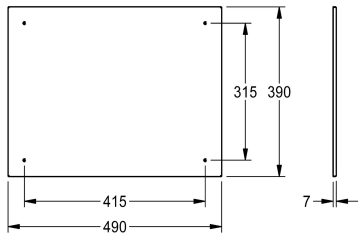

### KWC-No.

2030020885

2030020886

Afmetingen 490 x 390 x 7 mm (B x H x D)

2030020887

Afmetingen 590 x 490 x 7 mm (B x H x D)

### Totale breedte

390 mm

490 mm

590 mm

Spiegel van Chroomnikkelstaal, hoogglans gepolijst, materiaaldikte 1 mm,

met omgezette randen van 7 mm, diefstalbelemmerende montageset met

polystyreen plaat en verborgen bevestiging (tape), incl. RVS schroeven en pluggen.  
B x H x D): 490 x 390 x 7 mm

1 mm

Totale diepte

7 mm

Totale hoogte

390 mm

Totale breedte

490 mm

Versterking