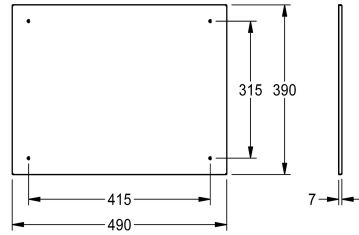

KWC HEAVY-DUTY Spiegel

Modell-Linie: HEAVYDUTY | HDTX0014
Accessoires | Spiegels

KWC-No.

2030020885

2030020886

Afmetingen 490 x 390 x 7 mm (B x H x D)

2030020887

Afmetingen 590 x 490 x 7 mm (B x H x D)

Totale breedte

390 mm

490 mm

590 mm

Spiegel van Chroomnikkelstaal, hoogglans gepolijst, materiaaldikte 1 mm,

met omgezette randen van 7 mm, diefstalbelemmerende montageset met

polystyreen plaat en verborgen bevestiging (tape), incl. RVS schroeven en pluggen.
B x H x D): 490 x 390 x 7 mm

1 mm

Totale diepte

7 mm

Totale hoogte

390 mm

Totale breedte

490 mm

Versterking