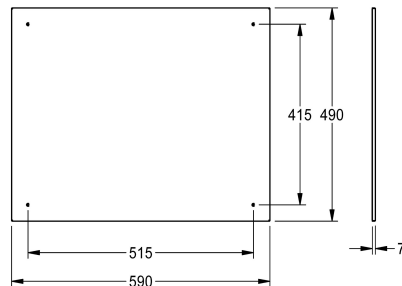

KWC HEAVY-DUTY mirror

Modell-Linie: HEAVYDUTY | HDTX0015
Doplňky | Zrcadla

KWC-No.

2030020885

2030020886

Dimensions 490 x 390 x 7 mm (W x H x D)

2030020887

Dimensions 590 x 490 x 7 mm (W x H x D)

Celková šířka

390 mm

490 mm

590 mm

Stainless steel mirror, high polished, material thickness 1.0 mm, continuous bevelling, anti-theft front-wall mounting system through underlaid polystyrene plate with concealed fastening (adhesive

tape), mounting material included.

Dimensions 590 x 490 x 7 mm (W x H x D)

Technické údaje

Skryté uchycení

Materiál

Kód materiálu

Tloušťka materiálu

Celková hloubka

1.4301

1 mm

7 mm

490 mm

590 mm

syntetický

vysoký lesk

zavěšení na madlo