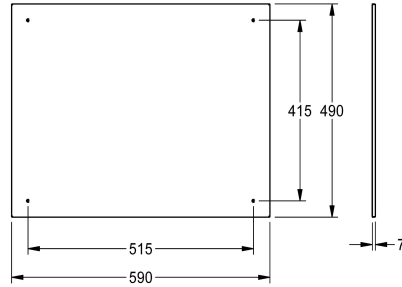

KWC HEAVY-DUTY Spiegel

Modell-Linie: HEAVYDUTY | HDTX0015
Accessories | Spiegel

KWC-Nr.

2030020885

Abmessungen 390 x 290 x 7 mm (B x H x T)

2030020886

Abmessungen 490 x 390 x 7 mm (B x H x T)

2030020887

Abmessungen 590 x 490 x 7 mm (B x H x T)

Gesamtbreite

390 mm

490 mm

590 mm

Spiegel, Chromnickelstahl, hochglanzpoliert, Materialstärke 1,0 mm, umlaufende Abkantung, diebstahlhemmendes Vorwandmontagesystem durch untergelegte Polystyrolplatte mit verdeckter Befestigung (Klebeband), inklusive Edelstahlschrauben

und Dübel.

Abmessungen 590 x 490 x 7 mm (B x H x T)

Technische Daten

Verdeckte Befestigung

Material

Materialtyp

Materialstärke

Gesamttiefe