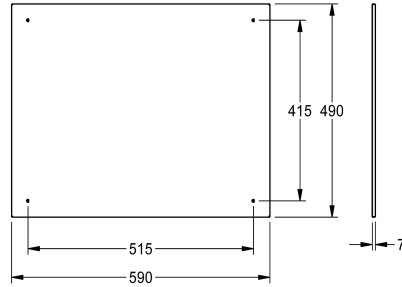

KWC HEAVY-DUTY

mirror

Modell-Linie: HEAVYDUTY | HDTX0015

Saniteettivarusteet julkisiin tiloihin | Peilit

KWC-No.

2030020885

2030020886

Dimensions 490 x 390 x 7 mm (W x H x D)

2030020887

Dimensions 590 x 490 x 7 mm (W x H x D)

Kokonaisleveys

390 mm

490 mm

590 mm

Stainless steel mirror, high polished, material thickness 1.0 mm, continuous bevelling, anti-theft front-wall mounting system through underlaid polystyrene plate with concealed fastening (adhesive

tape), mounting material included.

Dimensions 590 x 490 x 7 mm (W x H x D)

Tekniset tiedot

Piilo kiinnitys

Materiaali

Rst teräslaji

Materiaalin vahvuus

Kokonaissyvyys

Ruostumaton teräs

1.4301

1 mm

7 mm

490 mm

590 mm

Synteettinen

Korkea kiiltainen