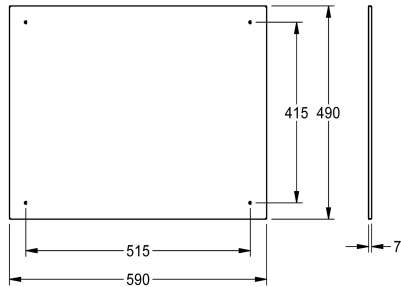

KWC HEAVY-DUTY Spiegel

Modell-Linie: HEAVYDUTY | HDTX0015
Accessoires | Spiegels

KWC-No.

2030020885

2030020886

Afmetingen 490 x 390 x 7 mm (B x H x D)

2030020887

Afmetingen 590 x 490 x 7 mm (B x H x D)

Totale breedte

390 mm

490 mm

590 mm

Spiegel, chroomnikkelstaal, hoogglans gepolijst, materiaaldikte 1 mm,

met omgezette randen van 7 mm, diefstalbelemmerende montageset met

polystyreen plaat en verborgen bevestiging (tape), incl. RVS schroeven en pluggen.
(B x H x D): 590 x 490 x 7 mm

1 mm

Totale diepte

7 mm

Totale hoogte

490 mm

Totale breedte

590 mm

Versterking