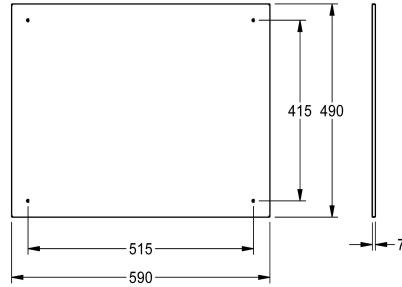

KWC HEAVY-DUTY Spiegel

Modell-Linie: HEAVYDUTY | HDTX0015
Accessoires | Spiegels

KWC-No.

2030020885

2030020886

Afmetingen 490 x 390 x 7 mm (B x H x D)

2030020887

Afmetingen 590 x 490 x 7 mm (B x H x D)

Spiegel, chroomnikkelstaal, hoogglans gepolijst, materiaaldikte 1 mm,

met omgezette randen van 7 mm, diefstalbelemmerende montageset met

Totale breedte

390 mm

490 mm

590 mm

polystyreen plaat en verborgen bevestiging (tape), incl. RVS schroeven en pluggen.
(B x H x D): 590 x 490 x 7 mm

Technical Data

Verborgen bevestiging

Materiaal

Materiaalcode

Materiaaldikte

Totale diepte

Totale hoogte

Totale breedte

7 mm

490 mm

590 mm

Kunststof

Hoogglans

Vergrendeld

Wandmontage