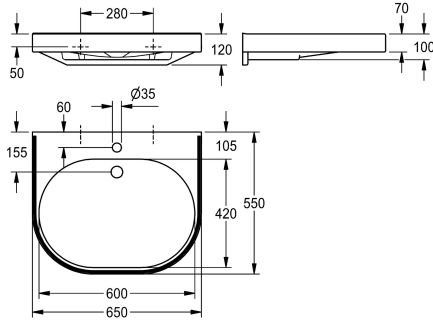

KWC VARIUScare Pyörätuulilähestyttävä pesuallas

Modell-Linie: VARIUSCARE | ANMW500
Pesualtaat | Pesualtaat

KWC-No.

2030020956

MIRANIT -komposiittimateriaali

2030020959

Mitat 550 x 120 x 450 mm (L x K x S) Altaan Mitat 500 x 80 x 325 mm (L x K x S)

2030020962

Mitat 450 x 100 x 350 mm (L x K x S) Altaan Mitat 400 x 60 x 230 mm (L x K x S)

Kokonaissyvyys

550 mm

450 mm

350 mm

Kokonaisleveys

650 mm

sisältää integroidut kannattimet ja kiinnitysreiat. Taustakorotus.

Mitat 650 x 120 x 550 mm (L x K x S)
Altaan Mitat 600 x 80 x 420 mm (L x K x S)

Tekniset tiedot

Käiteeton
Altaan tyyppi
Altaan paikka
Altaan korkeus
Altaan syvyys
Altaan pituus
Väri
Materiaali
Rst teräslaji
Kokonaissyvyys
Kokonais korkeus
Kokonaisleveys
Ylijuuksu
Takanosto
Vesilukon halkaisija
sisältää vesilukon
Tausta levy
Hananreikien lukumäärä
Hananreijän halkaisija
Hananreijän paikka
Hanataso

Kyllä
Allas
Keskus
80 mm
420 mm
600 mm
Alpine white
Mineraali materiaali
Miranit
550 mm
120 mm
650 mm
Ei
Kyllä
DN 32
Ei
Ei
1
35 mm
Keskellä
Kyllä

KWC VARIUScare Pyörätuulilähestyttävä pesuallas

Modell-Linie: VARIUSCARE | ANMW500
Pesuallaat | Pesuallaat