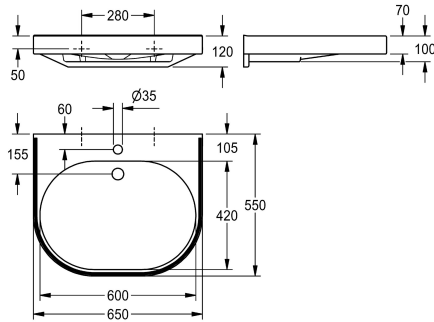

KWC VARIUScare Lavabo, per disabili

Modell-Linie: VARIUSCARE | ANMW500
Lavabi | Lavabi

KWC-No.

2030020956

Dimensioni 650 x 120 x 550 mm (L x A x P),
dimensioni catino 600 x 80 x 420 mm (L x A x P)

2030020959

Dimensioni 550 x 120 x 450 mm (L x A x P),
dimensioni vasca 500 x 80 x 325 mm (L x A x P)

2030020962

Dimensioni 450 x 100 x 350 mm (L x A x P),
dimensioni vasca 400 x 60 x 230 mm (L x A x P)

Profondità totale

550 mm

450 mm

350 mm

Larghezza complessiva

650 mm

550 mm

450 mm

Lavabo singolo VARIUScare in materiale minerale MIRANIT legato con resina sintetica e rivestimento in gelcoat. Colore bianco alpino, con fascia colorata (RAL7022) lungo tutto il bordo. Accessibile ad utenti con sedia a rotelle e dotato di bordo di presa integrato. Vasca monoblocco, senza troppopieno, con foro per rubinetteria. Staffe di

fissaggio sagomate per installazione a parete. Bordo posteriore sagomato. Incluso materiale di fissaggio.

Dimensioni 650 x 120 x 550 mm (L x A x P)
Dimensioni vasca 600 x 80 x 420 mm (L x A x P)

Dati tecnici

Senza barriere

Tipo vasca

Posizione bacino

Altezza vasca

Profondità orizzontale della vasca

Larghezza vasca

Colore

Materiale

Codice materiale

Profondità totale

Altezza totale

Larghezza complessiva

Troppo pieno

Altezza alzatina

Diametro sifone

sifone incluso

Paraspruzzi

Quantità fori rubinetteria

Diametro foro rubinetto

Posizione foro rubinetto

Si

Lavabo

Centro

80 mm

420 mm

600 mm

Bianco alpino

Materiale minerale

Miranit

550 mm

120 mm

650 mm

No

Si

DN 32

No

No

1

35 mm

In mezzo