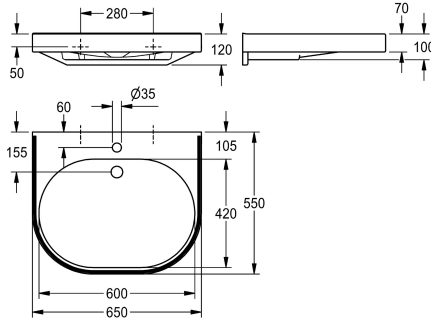

KWC VARIUScare Enkelt tvättställ

Modell-Linie: VARIUSCARE | ANMW500
Tvättställ | Tvättställ

KWC-No.

2030020956

Dimensions 650 x 120 x 550 mm (W x H x D) Recess dimensions 600 x 80 x 420 mm (W x H x D)

2030020959

Dimensions 550 x 120 x 450 mm (W x H x D) Recess dimensions 500 x 80 x 325 mm (W x H x D)

2030020962

Dimensions 450 x 100 x 350 mm (W x H x D)
Recess dimensions 400 x 60 x 230 mm (W x H x D)

Övergripande djup

Bakre svallkant. Inklusive monteringsmaterial.

Mått 650 x 120 x 550 mm (B x H x D)
Skåldimensioner: 600 x 80 x 420 mm (B x H x D)

Technical Data

Barriär avgift

Ja

Typ av skål

Tom skål

Skål placering

Mitten

Skål - skål djup

80 mm

Skål - djup

420 mm

Skål - vidd

600 mm

Färg