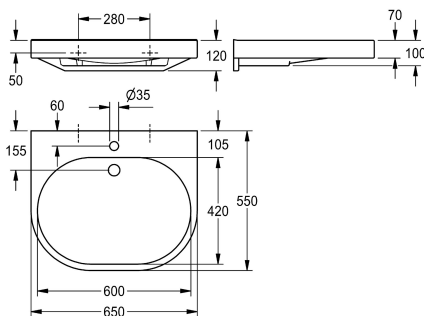

KWC VARIUScare Umyvadlo

Modell-Linie: VARIUSCARE | ANMW501
Umyvadla | Umyvadla

KWC-No.

2030020958

Rozměry 650 x 120 x 550 mm (š x v x h) Rozměry prohlubně 600 x 80 x 420 mm (š x v x h)

2030020961

Rozměry 550 x 120 x 450 mm (š x v x h) Rozměry prohlubně 500 x 80 x 325 mm (š x v x h)

2030020963

Rozměry 450 x 100 x 350 mm (š x v x h) Rozměry prohlubně 400 x 60 x 230 mm (š x v x h)

Celková hloubka

550 mm

450 mm

350 mm

Celková šířka

650 mm

zadní okraj. Včetně upevňovacího materiálu.

Rozměry 650 x 120 x 550 mm (š x v x h)
Rozměry prohlubně 600 x 80 x 420 mm (š x v x h)

Technické údaje

Bezbariérové

Typ umyvadla

Umístění umyvadla

Umyvadlo - výška

minerální materiál

Miranit

550 mm

120 mm

650 mm

Ne

ano

DN 32