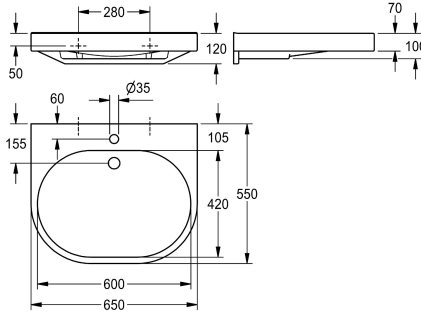

### KWC-No.

**2030020958**

MIRANIT -komposiittimateriaali

**2030020961**

Mitat 550 x 120 x 450 mm (L x K x S) Altaan Mitat 500 x 80 x 325 mm (L x K x S)

**2030020963**

Mitat 450 x 100 x 350 mm (L x K x S) Altaan Mitat 400 x 60 x 230 mm (L x K x S)

### Kokonaissyvyys

550 mm

450 mm

350 mm

kiinnitysreiät. Taustakorotus.

Mitat 650 x 120 x 550 mm (L x K x S)  
Altaan mitat 600 x 80 x 420 mm (L x K x S)

Kyllä
Allas
Keskus
80 mm
420 mm
Ovaali
600 mm
Alpine white
Mineraali materiaali
Miranit
550 mm
120 mm
650 mm
Ei
Kyllä
DN 32
Ei
Ei
1
35 mm
Keskellä