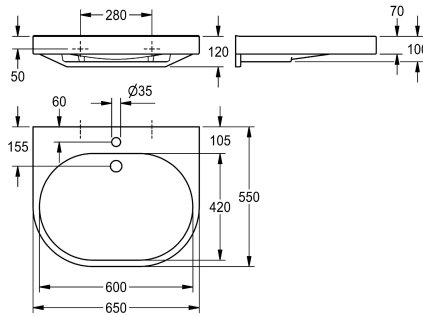

KWC VARIUScare Enkelt tvättställ

Modell-Linie: VARIUSCARE | ANMW501
Tvättställ | Tvättställ

KWC-No.

2030020958

Dimensions 650 x 120 x 550 mm (W x H x D) Recess dimensions 600 x 80 x 420 mm (W x H x D)

2030020961

Dimensions 550 x 120 x 450 mm (W x H x D)
Recess dimensions 500 x 80 x 325 mm (W x H x D)

2030020963

Dimensions 450 x 100 x 350 mm (W x H x D)
Recess dimensions 400 x 60 x 230 mm (W x H x D)

Övergripande djup

550 mm

450 mm

350 mm

Total bredd

650 mm

550 mm

450 mm

Enkelt VARIUScare tvättställ av det konsthartsbundna mineraliska materialet MIRANIT. Alpinvit. Möjligt att köra in under, med integrerad handtagskant. Med sömlöst ingjuten skål utan bräddavlopp. Med hål för armatur. Formad bakdel med integrerade konsoleer och fastsättningshål. Bakre svallkant. Inklusive

monteringsmaterial.

Mått 650 x 120 x 550 mm (B x H x D)
Skåldimensioner: 600 x 80 x 420 mm (B x H x D)

Technical Data

Barriär avgift

Ja

Typ av skål

Tom skål

skål placering

Mitten

Skål - skål djup

80 mm

Skål - djup

420 mm

Skål form

Oval

Skål - vidd

600 mm

Färg

Alpinvit

Material

Mineralmaterial

Materialkod

Miranit

Övergripande djup

550 mm

Total höjd

120 mm

Total bredd

650 mm

Bräddavlopp

Nej

Bakre stående

Ja

Vattenläs diameter

DN 32

vattenläs ingår

Nej

Utslagsback

Nej

Antal kranhåll

1

Kranhållsdiameter

35 mm