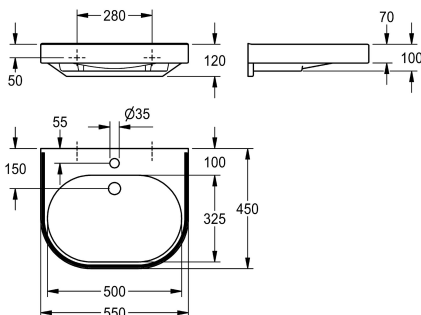

KWC VARIUScare Umyvadlo

Modell-Linie: VARIUSCARE | ANMW502
Umyvadla | Umyvadla

KWC-No.

2030020956

Rozměry 650 x 120 x 550 mm (š x v x h) Rozměry prohlubně 600 x 80 x 420 mm (š x v x h)

2030020959

Rozměry 550 x 120 x 450 mm (š x v x h) Rozměry prohlubně 500 x 80 x 325 mm (š x v x h)

2030020962

Rozměry 450 x 100 x 350 mm (š x v x h) Rozměry prohlubně 400 x 60 x 230 mm (š x v x h)

Celková hloubka

550 mm

450 mm

350 mm

Celková šířka

650 mm

550 mm

450 mm

Umyvadlo VARIUScare z minerálního materiálu MIRANIT pojeného syntetickou pryskyřicí. Barva alpská bílá s barevným proužkem (RAL 7022). Bezbariérový přístup a integrovaný okraj s funkcí madla. Beze švů vytvářená prohlubeň bez přepadu. S otvorem pro baterii 35 mm (p). Tvarově přizpůsobená zadní stěna s integrovanými konzolami

upevňovacími otvory. Zvýšený zadní okraj. Včetně upevňovacího materiálu.

Rozměry 550 x 120 x 450 mm (š x v x h)

Rozměry prohlubně 500 x 80 x 325 mm (š x v x h)

Technické údaje

Bezbariérové

Typ umyvadla

Umístění umyvadla

Umyvadlo - výška

Umyvadlo - hloubka

Umyvadlo - šířka

Barva

Materiál

Kód materiálu

Celková hloubka

Celková výška

Celková šířka

Přepad

Zadní lišta

Průměr sifonu

Včetně sifonu

Zadní stěna

Počet otvorů pro baterie

Otvor pro závit

Otvor pro baterii

ano

koupelnové umyvadlo

středový

80 mm

325 mm

500 mm

alpská běloba

minerální materiál

Miranit

450 mm

120 mm

550 mm

Ne

ano

DN 32

Ne

Ne

1

35 mm

střední