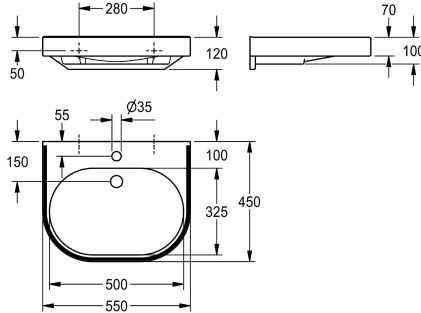

KWC VARIUScare Pyörätuulilähestyttävä pesuallas

Modell-Linie: VARIUSCARE | ANMW502
Pesualtaat | Pesualtaat

KWC-No.

2030020956

MIRANIT -komposiittimateriaali

2030020959

Mitat 550 x 120 x 450 mm (L x K x S) Altaan Mitat 500 x 80 x 325 mm (L x K x S)

2030020962

Mitat 450 x 100 x 350 mm (L x K x S) Altaan Mitat 400 x 60 x 230 mm (L x K x S)

Kokonaissyvyys

550 mm

450 mm

350 mm

Kokonaisleveys

650 mm

taustaseinästä sisältyä integroidut kannattimet ja kiinnitysreiät. Taustakorotus.

Mitat 550 x 120 x 450 mm (L x K x S)
Altaan Mitat 500 x 80 x 325 mm (L x K x S)

Tekniset tiedot

Kaiteeton

Altaan tyyppi

Altaan paikka

Hananreijän paikka

Hanataso

Kyllä

Allas

Keskus

80 mm

325 mm

500 mm