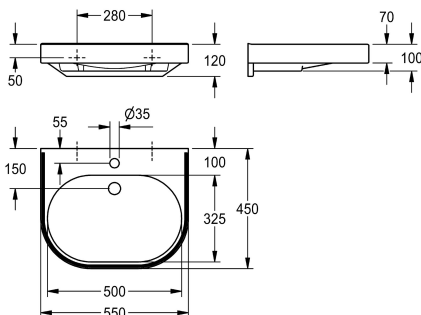

KWC VARIUScare Lavabo singolo per disabili

Modell-Linie: VARIUSCARE | ANMW502
Lavabi | Lavabi

KWC-No.

2030020956

Dimensioni 650 x 120 x 550 mm (L x A x P),
dimensioni catino 600 x 80 x 420 mm (L x A x P)

2030020959

Dimensioni 550 x 120 x 450 mm (L x A x P),
dimensioni vasca 500 x 80 x 325 mm (L x A x P)

2030020962

Dimensioni 450 x 100 x 350 mm (L x A x P),
dimensioni vasca 400 x 60 x 230 mm (L x A x P)

Profondità totale

550 mm

450 mm

350 mm

Larghezza complessiva

650 mm

550 mm

450 mm

Lavabo singolo VARIUScare realizzato in MIRANIT, un materiale composto da polveri minerali e resine. Colore base bianco alpino, con fasce laterali colorate (RAL7022). Accessibile ad utenti con sedia a rotelle e dotato di bordo di presa integrato. Vasca senza giunzioni, senza troppo pieno, con foro per rubinetteria. Staffe e fori

per il montaggio integrati alla struttura. Bordo posteriore sagomato. Compreso materiale di fissaggio.

Dimensioni 550 x 120 x 450 mm (L x A x P)
Dimensioni vasca 500 x 80 x 325 mm (L x A x P)

Dati tecnici

Senza barriere

Tipo vasca

Posizione bacino

Altezza vasca

Profondità orizzontale della vasca

Larghezza vasca

Colore

Materiale

Codice materiale

Profondità totale

Altezza totale

Larghezza complessiva

Troppo pieno

Altezza alzatina

Diametro sifone

sifone incluso

Paraspruzzi

Quantità fori rubinetteria

Diametro foro rubinetto

Posizione foro rubinetto

Si

Lavabo

Centro

80 mm

325 mm

500 mm

Bianco alpino

Materiale minerale

Miranit

450 mm

120 mm

550 mm

No

Si

DN 32

No

No

1

35 mm

In mezzo