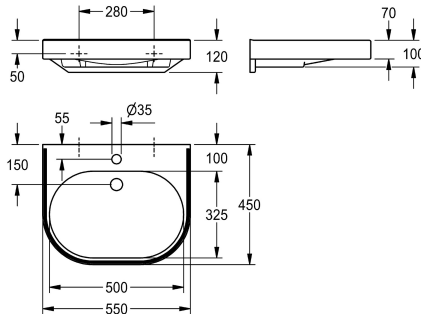

KWC VARIUScare Enkelt tvättställ

Modell-Linie: VARIUSCARE | ANMW502
Tvättställ | Tvättställ

KWC-No.

2030020956

Dimensions 650 x 120 x 550 mm (W x H x D) Recess dimensions 600 x 80 x 420 mm (W x H x D)

2030020959

Dimensions 550 x 120 x 450 mm (W x H x D) Recess dimensions 500 x 80 x 325 mm (W x H x D)

2030020962

Dimensions 450 x 100 x 350 mm (W x H x D)
Recess dimensions 400 x 60 x 230 mm (W x H x D)

Övergripande djup

550 mm

450 mm

350 mm

Total bredd

650 mm

550 mm

450 mm

Enkelt VARIUScare tvättställ av det konsthartsbundna mineraliska materialet MIRANIT. Färgnyans alpinvit med färgrand (RAL 7022). Möjligt att köra in under, med integrerad handtagskant. Med sömlöst ingjuten skål utan bräddavlopp. Med hål för armatur. Formad bakdel med integrerade konsoler och fastsättningshål.

Bakre svallkant. Inklusive monteringsmaterial.

Mått 550 x 120 x 450 mm (B x H x D)
Skåldimensioner: 500 x 80 x 325 mm (B x H x D)

Technical Data

Barriär avgift

Ja

Typ av skål

Tom skål

skål placering

Mitten

Skål - skål djup

80 mm

Skål - djup

325 mm

Skål - vidd

500 mm

Färg

Alpinvit

Material

Mineralmaterial

Materialkod

Miranit

Övergripande djup

450 mm

Total höjd

120 mm

Total bredd

550 mm

Bräddavlopp

Nej

Bakre stående

Ja

Vattenlös diameter

DN 32

vattenlös ingår

Nej

Utslagsback

Nej

Antal kranhål

1

Kranhålsdiameter

35 mm

Kranhålsplacering

Mitten