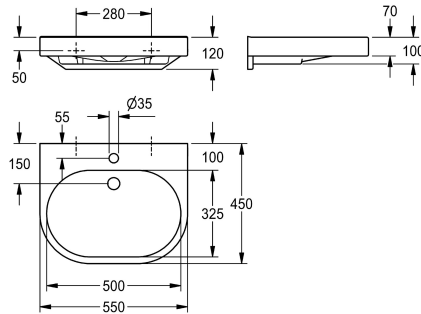

KWC VARIUScare Umyvadlo

Modell-Linie: VARIUSCARE | ANMW503
Umyvadla | Umyvadla

KWC-No.

2030020958

Rozměry 650 x 120 x 550 mm (š x v x h) Rozměry prohlubně 600 x 80 x 420 mm (š x v x h)

2030020961

Rozměry 550 x 120 x 450 mm (š x v x h) Rozměry prohlubně 500 x 80 x 325 mm (š x v x h)

2030020963

Rozměry 450 x 100 x 350 mm (š x v x h) Rozměry prohlubně 400 x 60 x 230 mm (š x v x h)

Celková hloubka

550 mm

450 mm

350 mm

Celková šířka

650 mm

konzolami a upevňovacími otvory. Zvýšený zadní okraj. Včetně upevňovacího materiálu.

Rozměry 550 x 120 x 450 mm (š x v x h)
Rozměry prohlubně 500 x 80 x 325 mm (š x v x h)

Technické údaje

Bezbariérové
Typ umyvadla
Umístění umyvadla
Umyvadlo - výška
Umyvadlo - hloubka
Umyvadlo - šířka
Barva
Materiál
Kód materiálu
Celková hloubka
Celková výška
Celková šířka
Přepad
Zadní lišta
Průměr sifonu
Včetně sifonu
Zadní stěna
Počet otvorů pro baterie
Otvor pro závit

ano
koupelnové umyvadlo
středový
80 mm
325 mm
500 mm
alpská běloba
minerální materiál
Miranit
450 mm
120 mm
550 mm
Ne
ano
DN 32
Ne
Ne
1
35 mm

KWC VARIUScare Umyvadlo

Modell-Linie: VARIUSCARE | ANMW503
Umyvadla | Umyvadla