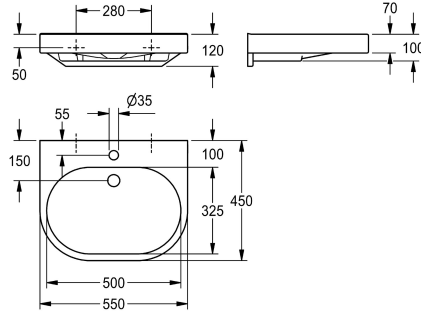

KWC VARIUScare Pyörätuuliläheysttävää pesuallas

Modell-Linie: VARIUSCARE | ANMW503
Pesualtaat | Pesualtaat

KWC-No.

2030020958

MIRANIT -komposiittimateriaali

2030020961

Mitat 550 x 120 x 450 mm (L x K x S) Altaan Mitat 500 x 80 x 325 mm (L x K x S)

2030020963

Mitat 450 x 100 x 350 mm (L x K x S) Altaan Mitat 400 x 60 x 230 mm (L x K x S)

Kokonaissyvyys

550 mm

450 mm

350 mm

Kokonaisleveys

650 mm

kiinnitysreivät. Taustakorotus.

Mitat 550 x 120 x 450 mm (L x K x S)
Altaan Mitat 500 x 80 x 325 mm (L x K x S)

Tekniset tiedot

Käiteeton
Altaan tyyppi
Altaan paikka
Altaan korkeus
Altaan syvyys
Altaan pituus
Väri
Materiaali
Rst teräslaji
Kokonaissyvyys
Kokonaiskorkeus
Kokonaisleveys
Ylijuuksu
Takanosto
Vesilukon halkaisija
sisältää vesilukon
Tausta levy
Hananreikien lukumäärä
Hananreijän halkaisija
Hananreijän paikka
Hanataso

Kyllä
Allas
Keskus
80 mm
325 mm
500 mm
Alpine white
Mineraali materiaali
Miranit
450 mm
120 mm
550 mm
Ei
Kyllä
DN 32
Ei
Ei
1
35 mm
Keskellä
Kyllä

KWC VARIUScare Pyörätuulilähestyttävä pesuallas

Modell-Linie: VARIUSCARE | ANMW503
Pesualtaat | Pesualtaat