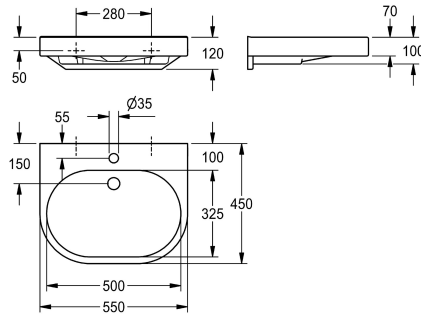

KWC VARIUScare Enkelt tvättställ

Modell-Linie: VARIUSCARE | ANMW503
Tvättställ | Tvättställ

KWC-No.

2030020958

Dimensions 650 x 120 x 550 mm (W x H x D) Recess dimensions 600 x 80 x 420 mm (W x H x D)

2030020961

Dimensions 550 x 120 x 450 mm (W x H x D)
Recess dimensions 500 x 80 x 325 mm (W x H x D)

2030020963

Dimensions 450 x 100 x 350 mm (W x H x D)
Recess dimensions 400 x 60 x 230 mm (W x H x D)

Övergripande djup

550 mm

450 mm

350 mm

Total bredd

650 mm

550 mm

450 mm

Enkelt VARIUScare tvättställ av det konsthartsbundna mineraliska materialet MIRANIT. Alpinvit. Möjligt att köra in under, med integrerad handtagskant. Med sömlöst ingjuten skål utan bräddavlopp. Med hål för armatur. Formad bakdel med integrerade konsoleer och fastsättningshål. Bakre svallkant. Inklusive

monteringsmaterial.

Mått 550 x 120 x 450 mm (B x H x D)
Skåldimensioner: 500 x 80 x 325 mm (B x H x D)

Technical Data

Barriär avgift

Ja

Typ av skål

Tom skål

Skål placering

Mitten

Skål - skål djup

80 mm

Skål - djup

325 mm

Skål - vidd

500 mm

Färg

Alpinvit

Material

Mineralmaterial

Materialkod

Miranit

Övergripande djup

450 mm

Total höjd

120 mm

Total bredd

550 mm

Bräddavlopp

Nej

Bakre stående

Ja

Vattenlös diameter

DN 32

vattenlös ingår

Nej

Utslagsback

Nej

Antal kranhål

1

Kranhålsdiameter

35 mm

Kranhålsplacering

Mitten