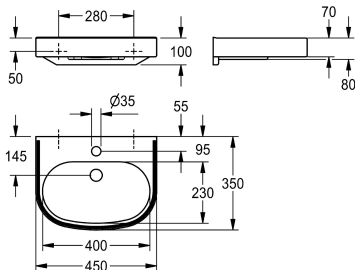

KWC VARIUScare Umyvadlo

Modell-Linie: VARIUSCARE | ANMW504
Umyvadla | Umyvadla

KWC-No.

2030020956

Rozměry 650 x 120 x 550 mm (š x v x h) Rozměry prohlubně 600 x 80 x 420 mm (š x v x h)

2030020959

Rozměry 550 x 120 x 450 mm (š x v x h) Rozměry prohlubně 500 x 80 x 325 mm (š x v x h)

2030020962

Rozměry 450 x 100 x 350 mm (š x v x h) Rozměry prohlubně 400 x 60 x 230 mm (š x v x h)

Celková hloubka

550 mm

450 mm

350 mm

Celková šířka

650 mm

550 mm

450 mm

Umyvadlo VARIUScare z minerálního materiálu MIRANIT pojeného syntetickou pryskyřicí. Barva alpská bílá s barevným proužkem (RAL 7022).

Bezbariérový přístup a integrovaný okraj s funkcí madla. Beze švů vytvarovaná prohlubeň bez přeřadu. S otvorem pro baterii 35 mm (p).

Tvarově přizpůsobená zadní stěna s integrovanými konzolami a upevňovacími otvory. Zvýšený zadní okraj. Včetně upevňovacího materiálu.

Rozměry 450 x 100 x 350 mm (š x v x h)
Rozměry prohlubně 400 x 60 x 230 mm (š x v x h)

Technické údaje

Bezbariérové

Typ umyvadla

Umístění umyvadla

Umyvadlo - výška

Umyvadlo - hloubka

Umyvadlo - šířka

Barva

Materiál

Kód materiálu

Celková hloubka

Celková výška

Celková šířka

Přeřad

Zadní lišta

Průměr sifonu

Včetně sifonu

Zadní stěna

Počet otvorů pro baterie

Otvor pro závit

Otvor pro baterii

ano

koupelnové umyvadlo

středový

60 mm

230 mm

400 mm

alpská běloba

minerální materiál

Miranit

350 mm

100 mm

450 mm

Ne

ano

DN 32

Ne

Ne

1

35 mm

střední