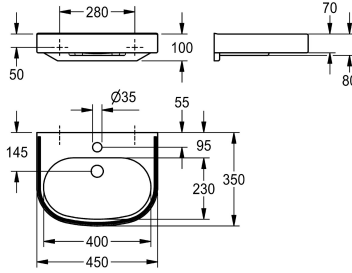

KWC VARIUScare Lavabo individual

Modell-Linie: VARIUSCARE | ANMW504
Lavabo | Lavabos

KWC-No.

2030020956

Dimensiones 650 x 120 x 550 mm (an x al x pr) Dimensiones de la cubeta 600 x 80 x 420 mm (an x al x pr)

2030020959

Dimensiones 550 x 120 x 450 mm (L x A x P)
Dimensiones de la cubeta 500 x 80 x 325 mm (L x A x P)

2030020962

Dimensiones 450 x 100 x 350 mm (L x A x P)
Dimensiones de la cubeta 400 x 60 x 230 mm (L x A x P)

Profundidad

550 mm

450 mm

350 mm

Anchura total

650 mm

550 mm

450 mm

Material de fijación incluido.

Dimensiones 450 x 100 x 350 mm (L x A x P)
Dimensiones de la cubeta 400 x 60 x 230 mm (L x A x P)

Datos técnicos

Sin barreras

Tipo de cubeta

Posición de la cubeta

Altura de la cubeta