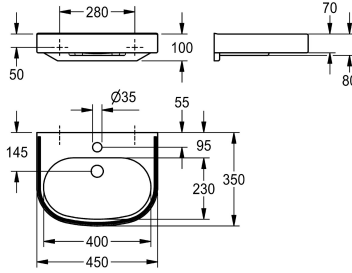

KWC VARIUScare Pyörätuulilähestyttävä pesuallas

Modell-Linie: VARIUSCARE | ANMW504
Pesualtaat | Pesualtaat

KWC-No.

2030020956

MIRANIT -komposiittimateriaali

2030020959

Mitat 550 x 120 x 450 mm (L x K x S) Altaan Mitat 500 x 80 x 325 mm (L x K x S)

2030020962

Mitat 450 x 100 x 350 mm (L x K x S) Altaan Mitat 400 x 60 x 230 mm (L x K x S)

Kokonaissyvyys

550 mm

450 mm

350 mm

Kokonaisleveys

650 mm

taustaseinästä sisältyä integroidut kannattimet ja kiinnitysreiät. Taustakorotus.

Mitat 450 x 100 x 350 mm (L x K x S)
Altaan Mitat 400 x 60 x 230 mm (L x K x S)

Tekniset tiedot

Kaiteeton

Altaan tyyppi

Altaan paikka

Hananreijän paikka

Hanataso

Kyllä

Allas

Keskus

60 mm

230 mm

400 mm