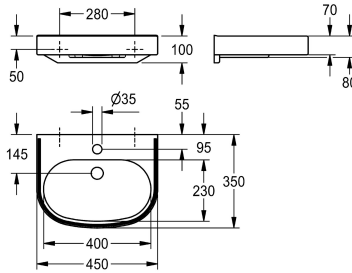

KWC VARIUScare Lavabo singolo

Modell-Linie: VARIUSCARE | ANMW504
Lavabi | Lavabi

KWC-No.

2030020956

Dimensioni 650 x 120 x 550 mm (L x A x P),
dimensioni catino 600 x 80 x 420 mm (L x A x P)

2030020959

Dimensioni 550 x 120 x 450 mm (L x A x P),
dimensioni vasca 500 x 80 x 325 mm (L x A x P)

2030020962

Dimensioni 450 x 100 x 350 mm (L x A x P),
dimensioni vasca 400 x 60 x 230 mm (L x A x P)

Profondità totale

550 mm

450 mm

350 mm

Larghezza complessiva

650 mm

per il montaggio integrati alla struttura. Bordo posteriore sagomato. Compreso materiale di fissaggio.

Dimensioni 450 x 100 x 350 mm (L x A x P)
Dimensioni vasca 400 x 60 x 230 mm (L x A x P)

Dati tecnici

230 mm

400 mm

Bianco alpino

Materiale minerale

Miranit

350 mm

100 mm

450 mm