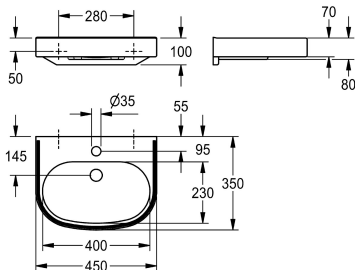

KWC VARIUScare Enkelt tvättställ

Modell-Linie: VARIUSCARE | ANMW504
Tvättställ | Tvättställ

KWC-No.

2030020956

Dimensions 650 x 120 x 550 mm (W x H x D) Recess dimensions 600 x 80 x 420 mm (W x H x D)

2030020959

Dimensions 550 x 120 x 450 mm (W x H x D) Recess dimensions 500 x 80 x 325 mm (W x H x D)

2030020962

Dimensions 450 x 100 x 350 mm (W x H x D)
Recess dimensions 400 x 60 x 230 mm (W x H x D)

Övergripande djup

skål utan bräddavlopp. Med hål för armatur. Formad bakdel med integrerade konsoler och fastsättningshål. Bakre svallkant. Inklusive monteringsmaterial.

Mått 450 x 100 x 350 mm (B x H x D)
Skåldimensioner: 400 x 60 x 230 mm (B x H x D)

Mineralmaterial

Materialkod

Miranit

Övergripande djup

350 mm

Total höjd

100 mm

Total bredd