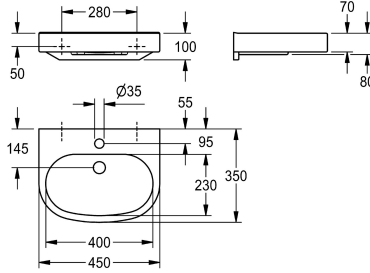

KWC VARIUScare Pyörätuuliläheysttävää pesuallas

Modell-Linie: VARIUSCARE | ANMW505
Pesualtaat | Pesualtaat

KWC-No.

2030020958

MIRANIT -komposiittimateriaali

2030020961

Mitat 550 x 120 x 450 mm (L x K x S) Altaan Mitat 500 x 80 x 325 mm (L x K x S)

2030020963

Mitat 450 x 100 x 350 mm (L x K x S) Altaan Mitat 400 x 60 x 230 mm (L x K x S)

Kokonaissyvyys

550 mm

450 mm

350 mm

Kokonaisleveys

650 mm

kiinnitysreivät. Taustakorotus.

Mitat 450 x 100 x 350 mm (L x K x S)
Altaan Mitat 400 x 60 x 230 mm (L x K x S)

Tekniset tiedot

Käiteeton
Altaan tyyppi
Altaan paikka
Altaan korkeus
Altaan syvyys
Altaan pituus
Väri
Materiaali
Rst teräslaji
Kokonaissyvyys
Kokonais korkeus
Kokonaisleveys
Ylijuuksu
Takanosto
Vesilukon halkaisija
sisältää vesilukon
Tausta levy
Hananreikien lukumäärä
Hananreijän halkaisija
Hananreijän paikka
Hanataso

Kyllä
Allas
Keskus
60 mm
230 mm
400 mm
Alpine white
Mineraali materiaali
Miranit
350 mm
100 mm
450 mm
Ei
Kyllä
DN 32
Ei
Ei
1
35 mm
Keskellä
Kyllä

KWC VARIUScare Pyörätuuliläheystävä pesuallas

Modell-Linie: VARIUSCARE | ANMW505
Pesuallaat | Pesuallaat