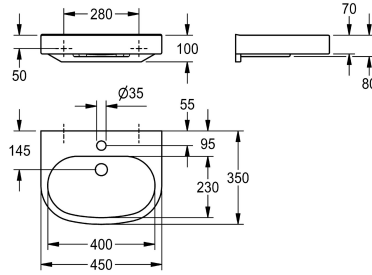

KWC VARIUScare Enkelt tvättställ

Modell-Linie: VARIUSCARE | ANMW505
Tvättställ | Tvättställ

KWC-No.

2030020958

Dimensions 650 x 120 x 550 mm (W x H x D) Recess dimensions 600 x 80 x 420 mm (W x H x D)

2030020961

Dimensions 550 x 120 x 450 mm (W x H x D)
Recess dimensions 500 x 80 x 325 mm (W x H x D)

2030020963

Dimensions 450 x 100 x 350 mm (W x H x D)
Recess dimensions 400 x 60 x 230 mm (W x H x D)

Övergripande djup

550 mm

450 mm

350 mm

Total bredd

650 mm

550 mm

450 mm

Enkelt VARIUScare tvättställ av det konsthartsbundna mineraliska materialet MIRANIT. Alpinvit. Möjligt att köra in under, med integrerad handtagskant. Med sömlöst ingjuten skål utan bräddavlopp. Med hål för armatur. Formad bakdel med integrerade konsoleer och fastsättningshål. Bakre svallkant. Inklusive

monteringsmaterial.

Mått 450 x 100 x 350 mm (B x H x D)
Skåldimensioner: 400 x 60 x 230 mm (B x H x D)

Technical Data

Barriär avgift

Ja

Typ av skål

Tom skål

skål placering

Mitten

Skål- skål djup

60 mm

Skål - djup

230 mm

Skål - vidd

400 mm

Färg

Alpinvit

Material

Mineralmaterial

Materialkod

Miranit

Övergripande djup

350 mm

Total höjd

100 mm

Total bredd

450 mm

Bräddavlopp

Nej

Bakre stående

Ja

Vattenlås diameter

DN 32

vattenlås ingår

Nej

Utslagsback

Nej

Antal kranhål

1

Kranhålsdiameter

35 mm

Kranhålsplacering

Mitten